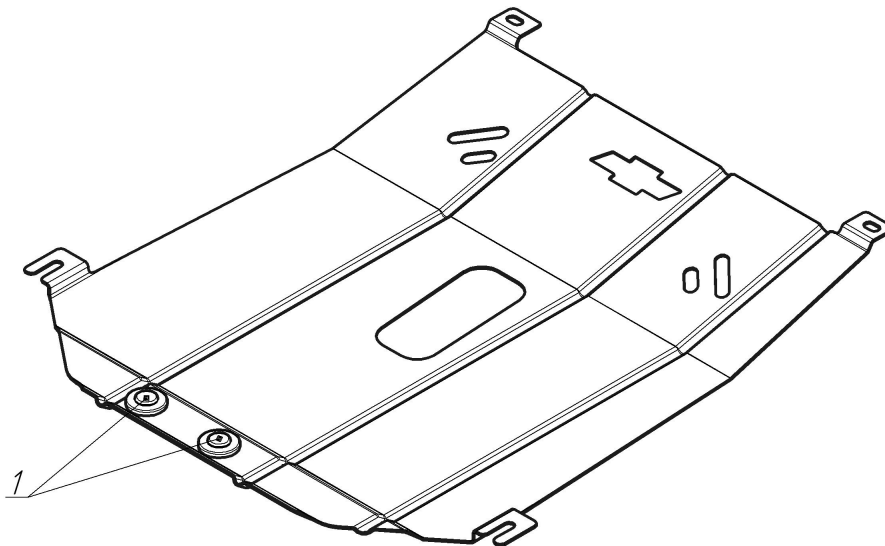

Защищаемые агрегаты: Двигатель, Коробка  
переключения передач

Материал защиты: 2 мм, Сталь

Марка	Модель	Объем	Год выпуска
Chevrolet	Aveo	1.2, 1.3, 1.4, 1.6	2011-2015