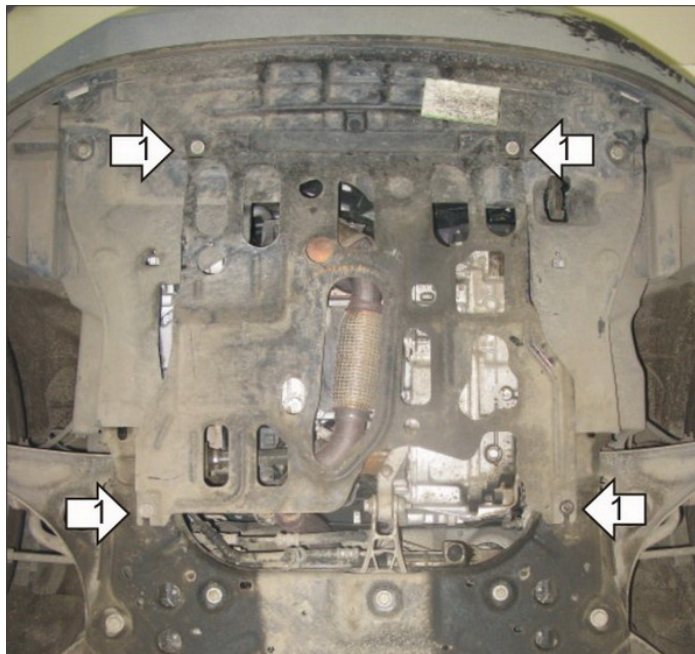

Автомобиль без защиты