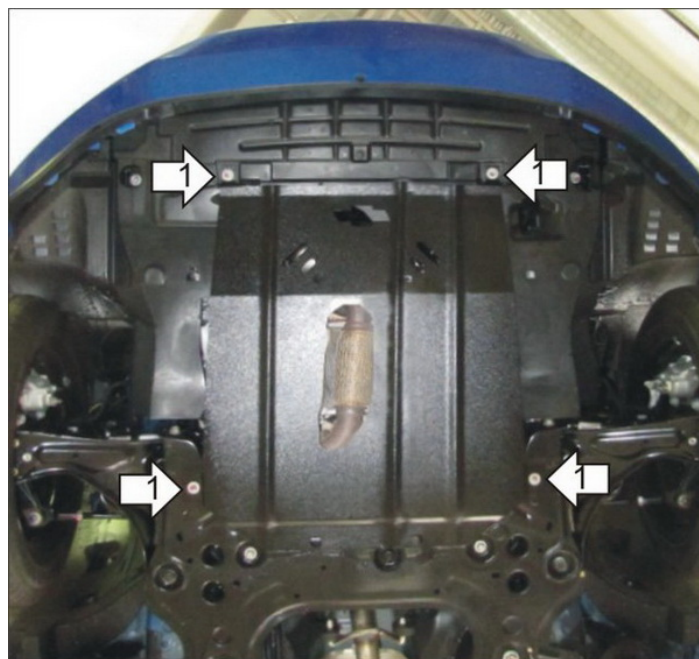

Автомобиль с защитой

Порядок установки

1. Защита устанавливается вместо штатной защиты, используя штатные болты.

Компания оставляет за собой право вносить изменения в конструкцию и комплектацию продукции.
Появились вопросы по установке? Заходите на сайт: motodog.pro или звоните по номеру с сайта.

Версия инструкции от 25.03.2021 14:37:41