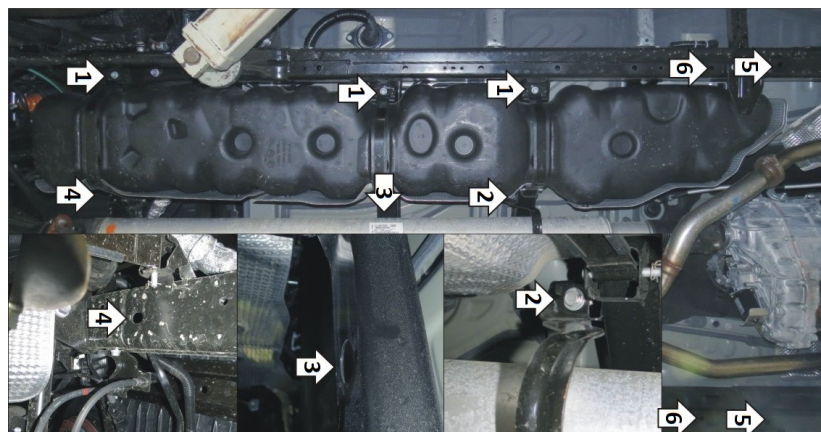

Защищаемые агрегаты: Топливный бак

Материал защиты: 5 мм, Алюминий

Марка	Модель	Объем	Год выпуска
Toyota	Tundra	3.5	2022-н.в.

Комплект крепежа

03		Балка		1		ПР 80x20x6 M10	1 шт
04		Балка		2		ПР 70x20x6 A15 M10	3 шт
05		Балка		3		Болт DIN 933 – 8.8 10x030	11 шт
06		Балка		4		Шайба Гровера DIN 127 В M10, средняя серия	11 шт
07		Балка		5		Шайба кузов. DIN 9021 M 10	11 шт
08		Балка					

Автомобиль без защиты

Автомобиль с защитой

Порядок установки

1. Установить кронштейны 03 и 05 под штатные болты крепления топливного бака.
2. Установить кронштейн 04 под штатный болт крепления страховочной скобы карданного вала.
3. Установить кронштейн 06 в штатное отверстие в поперечине рамы при помощи планки ПР80х20х6 М10, болта М10х30 с шайбой и гр. шайбой 10.
4. Установить кронштейн 07 в отверстие в поперечине рамы при помощи планки ПР70х20х6 М10, болта М10х30 с шайбой и гр. шайбой 10.
5. Для автомобилей с негибридной силовой установкой установить балку 08 в штатные отверстия в лонжеронах рамы при помощи планок ПР70х20х6 М10, болтов М10х30 с шайбами и гр. шайбами 10. Планки удобно закладывать через отверстия в боковой стенке рамы, закрытые пластиковыми заглушками. В случае, если на автомобиле установлена защита Motodor арт. 32526, установка балки не требуется.
6. Для автомобилей с гибридной силовой установкой установить балку 08 в штатные отверстия в лонжеронах рамы при помощи планок ПР70х20х6 М10, болтов М10х30 с шайбами и гр. шайбами 10. Планки удобно закладывать через отверстия в боковой стенке рамы, закрытые пластиковыми заглушками. В случае, если на автомобиле установлена защита Motodor арт. 32528, установка балки не требуется.
7. Прикрепить щиты к кронштейнам и балке (в отверстие "А" в щите для автомобилей с негибридной силовой установкой и в отверстие "Б" на щите для автомобилей с гибридной силовой установкой) при помощи болтов М10х30 с шайбами и гр. шайбами 10. Затянуть весь крепеж.