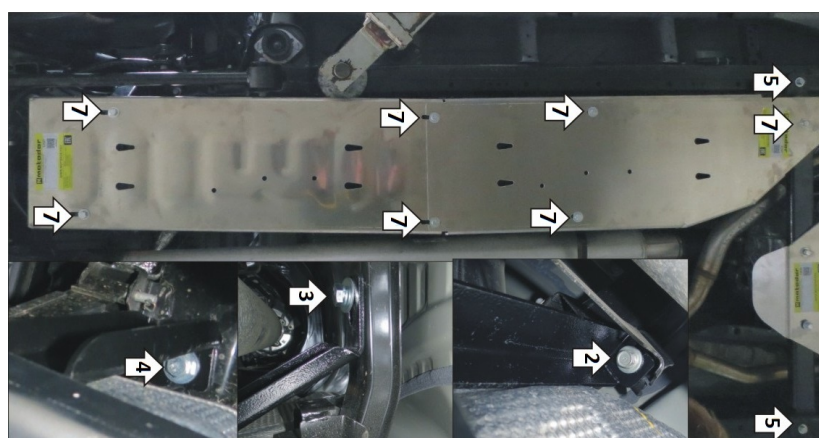

Защищаемые агрегаты: Топливный бак

Материал защиты: 5 мм, Алюминий

Марка	Модель	Объем	Год выпуска
Toyota	Tundra	3.5	2022-н.в.

Комплект крепежа

03		Балка		1		ПР 80x20x6 M10	1 шт
04		Балка		2		ПР 70x20x6 A15 M10	3 шт
05		Балка		3		Болт DIN 933 – 8.8 10x030	11 шт
06		Балка		4		Шайба Гровера DIN 127 В M10, средняя серия	11 шт
07		Балка		5		Шайба кузов. DIN 9021 M 10	11 шт
08		Балка					

Автомобиль без защиты

Автомобиль с защитой

Порядок установки

1. Установить кронштейны 03 и 05 под штатные болты крепления топливного бака.
2. Установить кронштейн 04 под штатный болт крепления страховочной скобы карданного вала.
3. Установить кронштейн 06 в штатное отверстие в поперечине рамы при помощи планки ПР80х20х6 М10, болта М10х30 с шайбой и гр. шайбой 10.
4. Установить кронштейн 07 в отверстие в поперечине рамы при помощи планки ПР70х20х6 М10, болта М10х30 с шайбой и гр. шайбой 10.
5. Для автомобилей с негибридной силовой установкой установить балку 08 в штатные отверстия в лонжеронах рамы при помощи планок ПР70х20х6 М10, болтов М10х30 с шайбами и гр. шайбами 10. Планки удобно закладывать через отверстия в боковой стенке рамы, закрытые пластиковыми заглушками. В случае, если на автомобиле установлена защита Motodor арт. 32526, установка балки не требуется.
6. Для автомобилей с гибридной силовой установкой установить балку 08 в штатные отверстия в лонжеронах рамы при помощи планок ПР70х20х6 М10, болтов М10х30 с шайбами и гр. шайбами 10. Планки удобно закладывать через отверстия в боковой стенке рамы, закрытые пластиковыми заглушками. В случае, если на автомобиле установлена защита Motodor арт. 32528, установка балки не требуется.
7. Прикрепить щиты к кронштейнам и балке (в отверстие "А" в щите для автомобилей с негибридной силовой установкой и в отверстие "Б" на щите для автомобилей с гибридной силовой установкой) при помощи болтов М10х30 с шайбами и гр. шайбами 10. Затянуть весь крепеж.