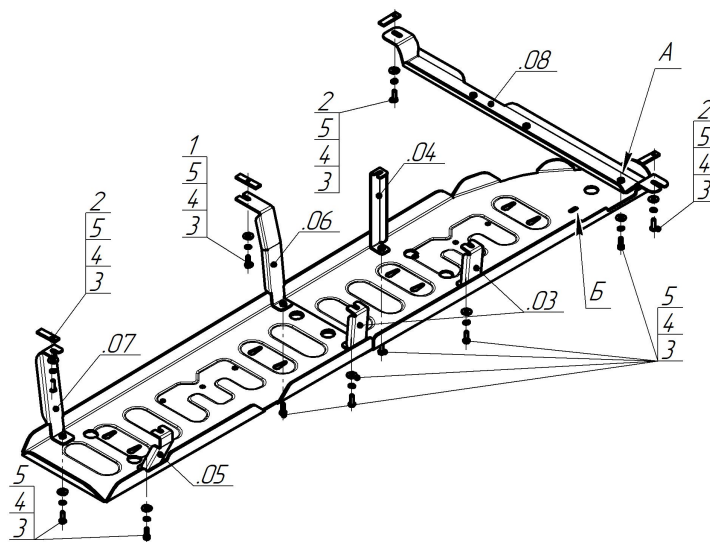

Защищаемые агрегаты: Топливный бак

Материал защиты: 5 мм, Алюминий

Марка	Модель	Объем	Год выпуска
Toyota	Tundra	3.5	2022-н.в.

Комплект крепежа

03		Балка		1		ПР 80x20x6 M10	1 шт
04		Балка		2		ПР 70x20x6 A15 M10	3 шт
05		Балка		3		Болт DIN 933 – 8.8 10x030	11 шт
06		Балка		4		Шайба Гровера DIN 127 В M10, средняя серия	11 шт
07		Балка		5		Шайба кузов. DIN 9021 M 10	11 шт
08		Балка					

Автомобиль без защиты

Автомобиль с защитой

Порядок установки

1. Установить кронштейны 03 и 05 под штатные болты крепления топливного бака.
2. Установить кронштейн 04 под штатный болт крепления страховочной скобы карданного вала.
3. Установить кронштейн 06 в штатное отверстие в поперечине рамы при помощи планки ПР80х20х6 М10, болта М10х30 с шайбой и гр. шайбой 10.
4. Установить кронштейн 07 в отверстие в поперечине рамы при помощи планки ПР70х20х6 М10, болта М10х30 с шайбой и гр. шайбой 10.
5. Для автомобилей с негибридной силовой установкой установить балку 08 в штатные отверстия в лонжеронах рамы при помощи планок ПР70х20х6 М10, болтов М10х30 с шайбами и гр. шайбами 10. Планки удобно закладывать через отверстия в боковой стенке рамы, закрытые пластиковыми заглушками. В случае, если на автомобиле установлена защита Motodor арт. 32526, установка балки не требуется.
6. Для автомобилей с гибридной силовой установкой установить балку 08 в штатные отверстия в лонжеронах рамы при помощи планок ПР70х20х6 М10, болтов М10х30 с шайбами и гр. шайбами 10. Планки удобно закладывать через отверстия в боковой стенке рамы, закрытые пластиковыми заглушками. В случае, если на автомобиле установлена защита Motodor арт. 32528, установка балки не требуется.
7. Прикрепить щиты к кронштейнам и балке (в отверстие "А" в щите для автомобилей с негибридной силовой установкой и в отверстие "Б" на щите для автомобилей с гибридной силовой установкой) при помощи болтов М10х30 с шайбами и гр. шайбами 10. Затянуть весь крепеж.