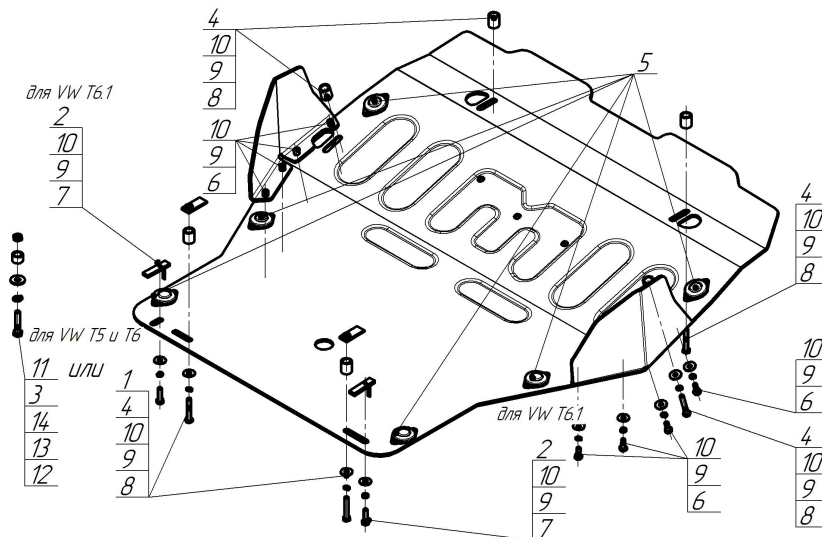

Защищаемые агрегаты: Двигатель, Коробка переключения передач, Электроусилитель руля

Материал защиты: 5 мм, Алюминий

Марка	Модель	Объем	Год выпуска	Марка	Модель	Объем	Год выпуска
Volkswagen	Multivan T5	1.9, 2.0, 2.5	2003-2009	Volkswagen	Transporter/Caravelle T5	1.9, 2.0, 2.5	2003-2009
Volkswagen	Multivan T5	2.0	2009-2015	Volkswagen	Transporter/Caravelle T5	2.0	2009-2015
Volkswagen	Multivan T6	2.0	2015-2020	Volkswagen	Transporter/Caravelle T6	2.0	2015-2020
Volkswagen	Multivan T6.1	2.0	2020-2023	Volkswagen	Transporter/Caravelle T6.1	2.0	2020-2023

Комплект крепежа

1		КЛ 51x20 A40 M8	2 шт	8		Болт DIN 933 – 8.8 08x050	6 шт
2		ПУ 60x14x6 A20 B10 M8	2 шт	9		Шайба Гровера DIN 127 B M08, средняя серия	14 шт
3		Проставка 15	1 шт	10		Шайба кузов. DIN 9021 M 08	14 шт
4		Проставка 25	6 шт	11		Гайка DIN 934 M 10x1,5	1 шт
5		Демпфер	6 шт	12		Болт DIN 933 – 8.8 10x050	1 шт
6		Болт DIN 933 – 8.8 08x020	8 шт	13		Шайба Гровера DIN 127 B M10, средняя серия	1 шт
7		Болт DIN 933 – 8.8 08x030	2 шт	14		Шайба кузов. DIN 9021 M 10	1 шт

Автомобиль без защиты

Автомобиль с защитой

Порядок установки

Снять штатный пластиковый пыльник (больше не потребуется, защита устанавливается вместо него).

1. Закрепить к подрамнику передние точки защиты с использованием болтов M8x50, проставок 25, шайб и гр. шайб 8.

2. Закрепить к подрамнику средние точки защиты с использованием болтов M8x50, проставок 25, шайб и гр. шайб 8.

3. Для VW T5 и T6: закрепить к подрамнику задние точки защиты с использованием клипс КЛ 51x20 A40 M8, болтов M8x50, проставок 25, шайб и гр. шайб 8 (возможно крепление левой точки болтом M10x50, проставкой 15, гайкой M10, шайбой и гр. шайбой 10).