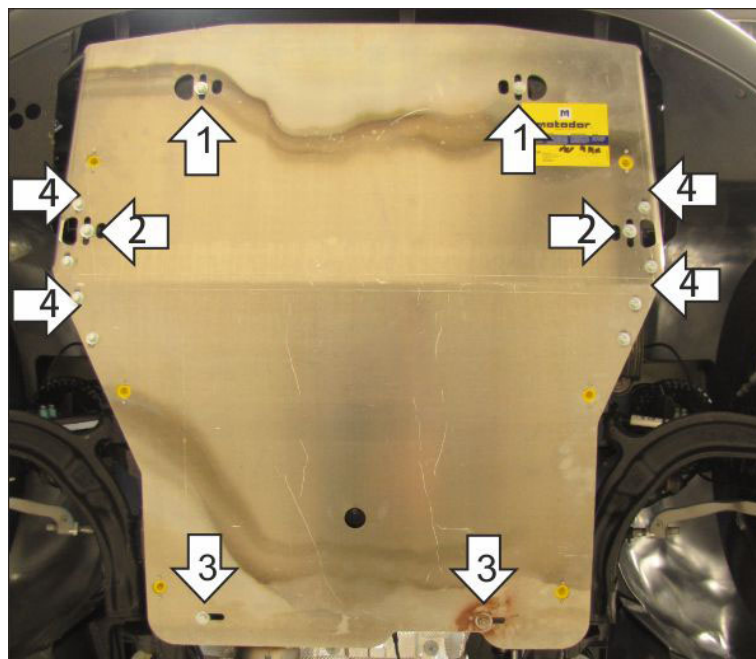

Защищаемые агрегаты: Двигатель, Коробка переключения передач, Электроусилитель руля

Материал защиты: 5 мм, Алюминий

Марка	Модель	Объем	Год выпуска	Марка	Модель	Объем	Год выпуска
Volkswagen	Multivan T5	1.9, 2.0, 2.5	2003-2009	Volkswagen	Transporter/Caravelle T5	1.9, 2.0, 2.5	2003-2009
Volkswagen	Multivan T5	2.0	2009-2015	Volkswagen	Transporter/Caravelle T5	2.0	2009-2015
Volkswagen	Multivan T6	2.0	2015-2020	Volkswagen	Transporter/Caravelle T6	2.0	2015-2020
Volkswagen	Multivan T6.1	2.0	2020-2023	Volkswagen	Transporter/Caravelle T6.1	2.0	2020-2023

Комплект крепежа

1		КЛ 51x20 A40 M8	2 шт	8		Болт DIN 933 – 8.8 08x050	6 шт
2		ПУ 60x14x6 A20 B10 M8	2 шт	9		Шайба Гровера DIN 127 B M08, средняя серия	14 шт
3		Проставка 15	1 шт	10		Шайба кузов. DIN 9021 M 08	14 шт
4		Проставка 25	6 шт	11		Гайка DIN 934 M 10x1,5	1 шт
5		Демпфер	6 шт	12		Болт DIN 933 – 8.8 10x050	1 шт
6		Болт DIN 933 – 8.8 08x020	8 шт	13		Шайба Гровера DIN 127 B M10, средняя серия	1 шт
7		Болт DIN 933 – 8.8 08x030	2 шт	14		Шайба кузов. DIN 9021 M 10	1 шт

Автомобиль без защиты

Автомобиль с защитой

Порядок установки

Снять штатный пластиковый пыльник (больше не потребуется, защита устанавливается вместо него).

1. Закрепить к подрамнику передние точки защиты с использованием болтов M8x50, проставок 25, шайб и гр. шайб 8.

2. Закрепить к подрамнику средние точки защиты с использованием болтов M8x50, проставок 25, шайб и гр. шайб 8.

3. Для VW T5 и T6: закрепить к подрамнику задние точки защиты с использованием клипс КЛ 51x20 A40 M8, болтов M8x50, проставок 25, шайб и гр. шайб 8 (возможно крепление левой точки болтом M10x50, проставкой 15, гайкой M10, шайбой и гр. шайбой 10).