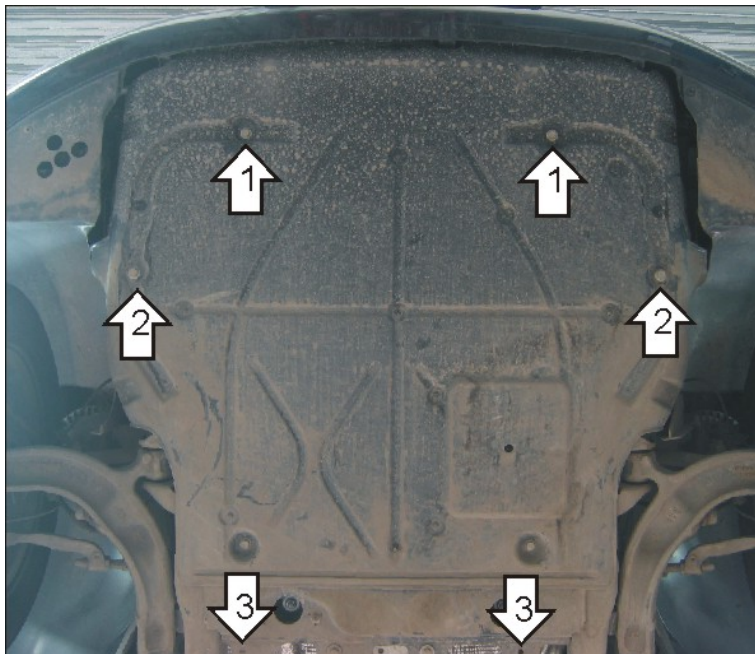

Защищаемые агрегаты: Двигатель, Коробка переключения передач, Электроусилитель руля

Материал защиты: 5 мм, Алюминий

Марка	Модель	Объем	Год выпуска	Марка	Модель	Объем	Год выпуска
Volkswagen	Multivan T5	1.9, 2.0, 2.5	2003-2009	Volkswagen	Transporter/Caravelle T5	1.9, 2.0, 2.5	2003-2009
Volkswagen	Multivan T5	2.0	2009-2015	Volkswagen	Transporter/Caravelle T5	2.0	2009-2015
Volkswagen	Multivan T6	2.0	2015-2020	Volkswagen	Transporter/Caravelle T6	2.0	2015-2020
Volkswagen	Multivan T6.1	2.0	2020-2023	Volkswagen	Transporter/Caravelle T6.1	2.0	2020-2023

Автомобиль без защиты

Автомобиль с защитой

Порядок установки

Снять штатный пластиковый пыльник (больше не потребуется, защита устанавливается вместо него).

1. Закрепить к подрамнику передние точки защиты с использованием болтов M8x50, проставок 25, шайб и гр. шайб 8.